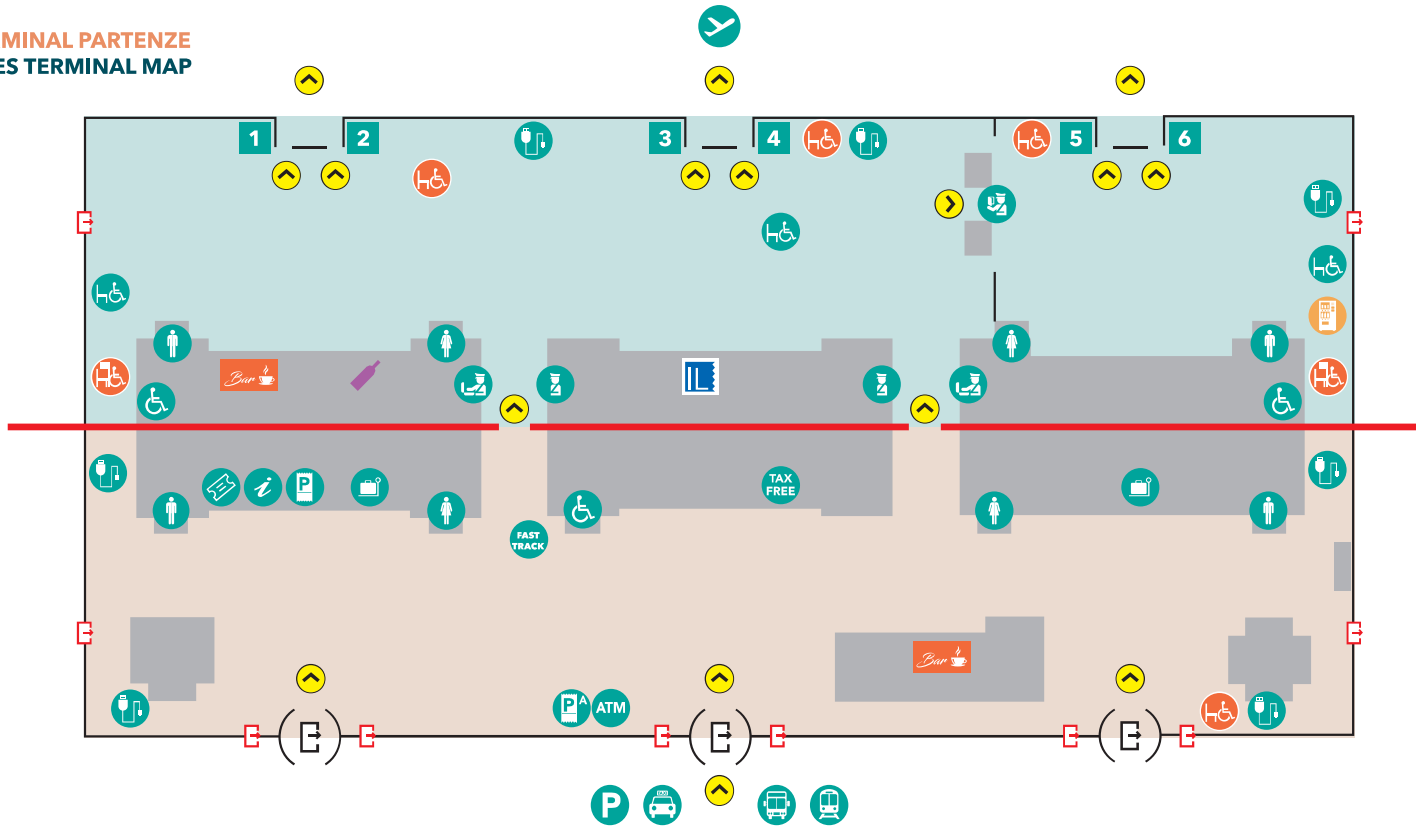

MAPPA TERMINAL PARTENZE
DEPARTURES TERMINAL MAP

ACCESSI
ACCESSES

- entrate
enter
- direzione
direction

USCITE AIRSIDE
AIRSIDE EXIT

- 1** gate 1
gate 1
- 2** gate 2
gate 2
- 3** gate 3
gate 3

- 4** gate 4
gate 4
- 5** gate 5
gate 5
- 6** gate 6
gate 6

SERVIZI AI PASSEGGERI
PASSENGER SERVICES

- informazioni
information
- servizi uomini
male toilet
- servizi donne
female toilet
- fast track
fast track lane

- accessibile servizi/ fasciatoio
accessible toilet/ changing table
- sedute PRM
PRM chair
- punti di attesa PRM
PRM waiting points
- area assistenze speciali
special assistance area
- check-in
check-in
- biglietteria
ticket office
- tax refund
tax refund
- punti di ricarica cell. e laptop
mobile phone and laptop charging points

CONNESSIONE SU GOMMA
TRANSPORTATION

- taxis
taxis
- autobus
bus
- parcheggio P1, P2, Kiss&Fly
P1, P2, Kiss&Fly parking
- cassa parcheggio sportello
parking cash desk
- cassa parcheggio automatica
automatic parking cash desk
- ATM
ATM

EMERGENZA
EMERGENCY

- uscite emergenza
emergency exit

FOOD AND BEVERAGE
FOOD AND BEVERAGE

- IvyBar
IvyBar
- distributori bibite/snack
drink/snack vending machines

RETAIL
RETAIL

- Il Lanificio abbigliamento
Il lanificio wear shop
- Enoteca Essentia
Enoteca Essentia