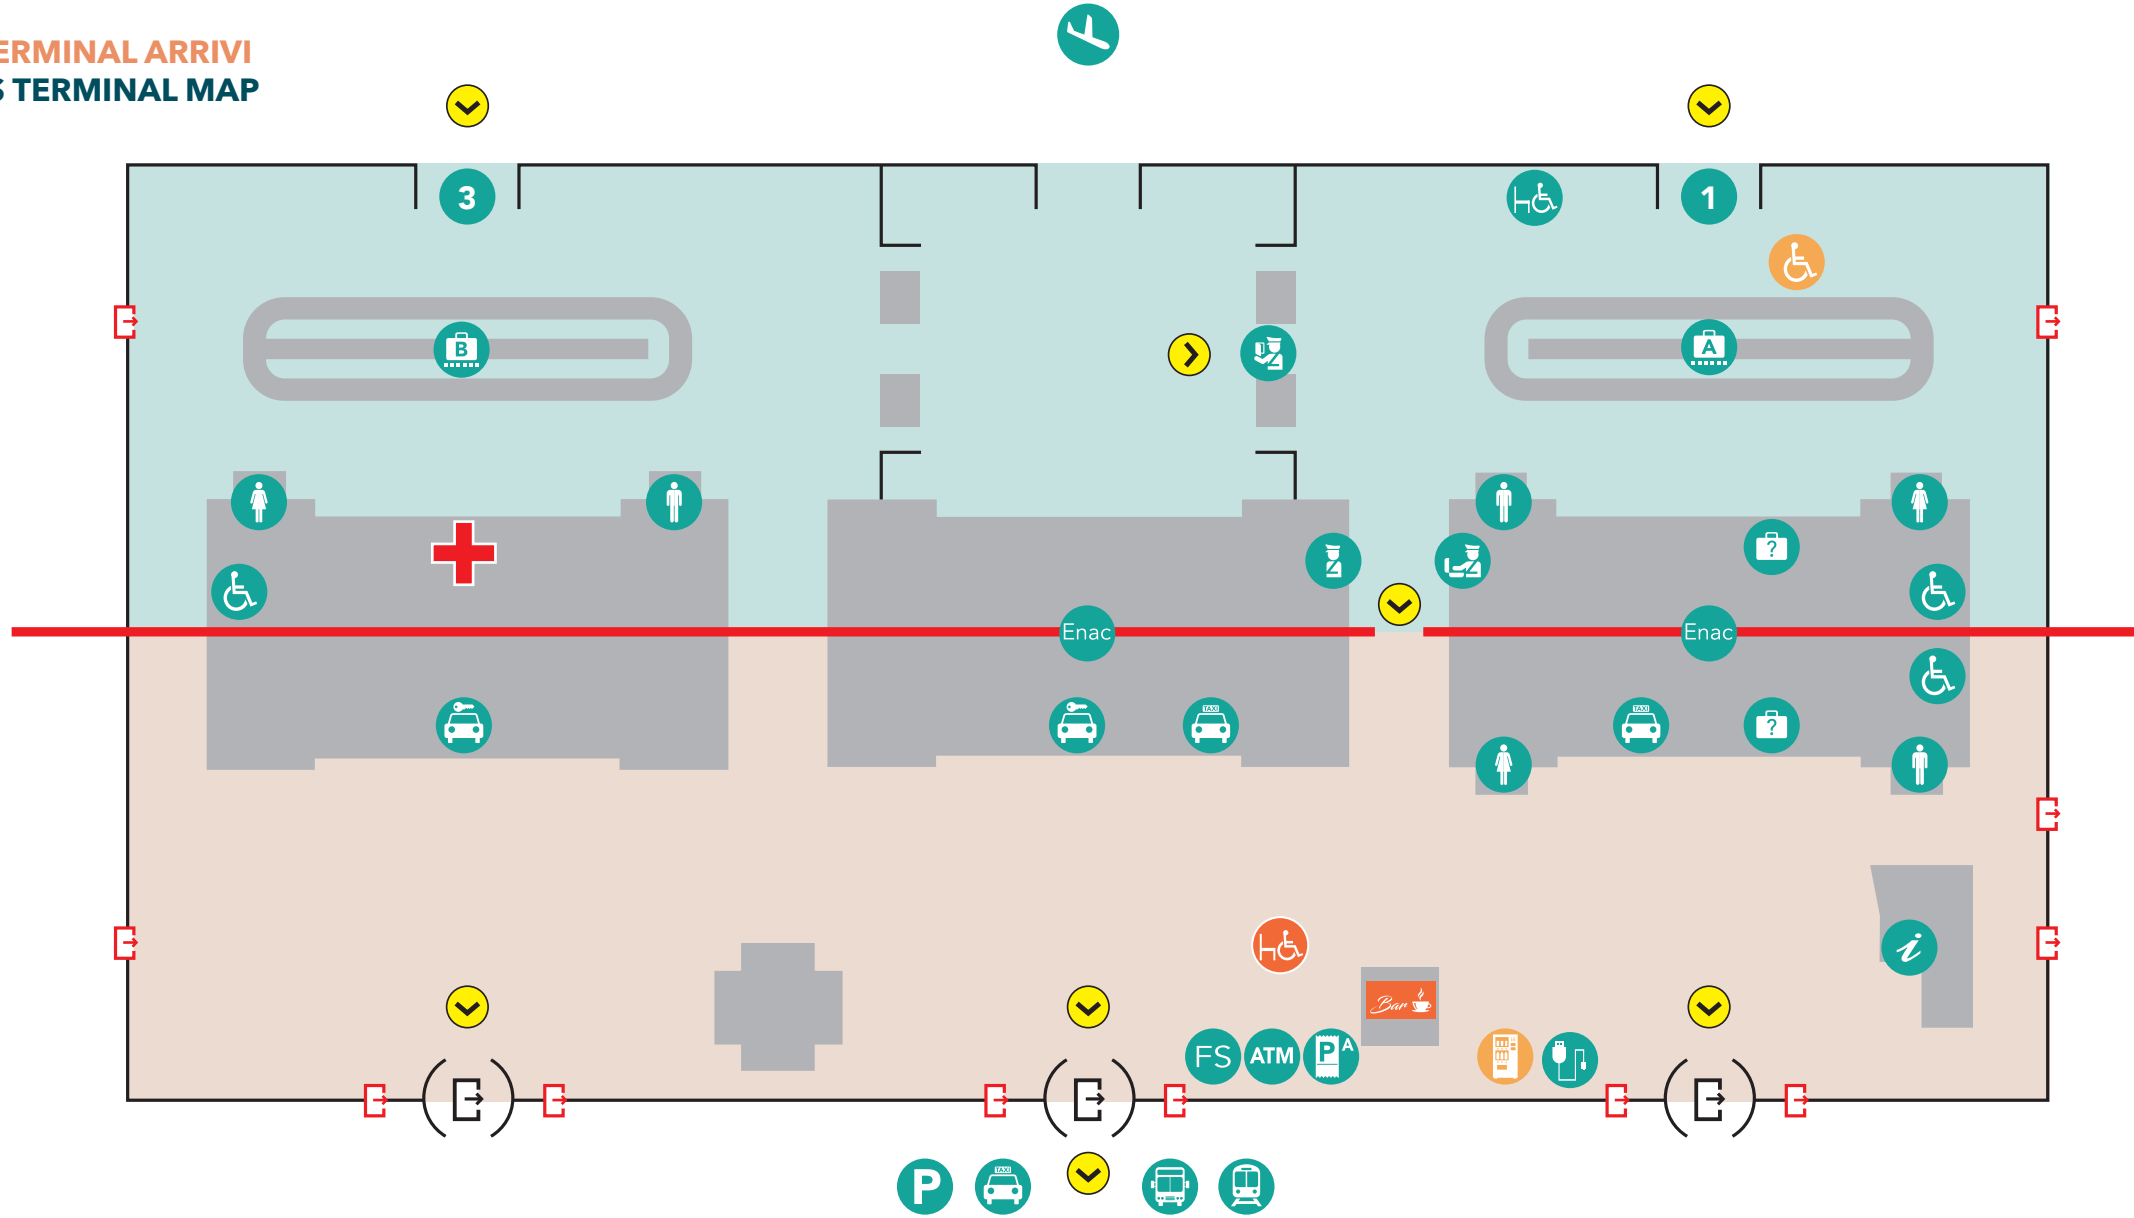

MAPPA TERMINAL ARRIVI
ARRIVALS TERMINAL MAP

ACCESSI
ACCESSES

- uscite
exits
- direzione
direction

INGRESSI AIRSIDE
AIRSIDE ENTRANCES

- 1** ingresso 1
entrance 1
- 3** ingresso 3
entrance 3

SERVIZI AI PASSEGGERI
PASSENGER SERVICES

- nastro riconsegna bagagli A
baggage claim belt A
- nastro riconsegna bagagli B
baggage claim belt B
- bagagli smarriti
lost luggage
- informazioni
information
- servizi uomini
male toilet
- servizi donne
female toilet
- punto ritiro bagagli PRM
PRM baggage claim point

- accessibile servizi/ fasciatoio
accessible toilet/ changing table

- sedute PRM
PRM chair
- punti di accompagnamento PRM
PRM pick-up points
- punti di ricarica cell. e laptop
mobile phone and laptop charging points

CONNESSIONE SU ROTAIA
RAIL CONNECTION

- treno
train

FORZE DELL'ORDINE
POLICE

- polizia/ guardia di finanza
police/ financial police
- controllo passaporti
passport control
- dogana
customs

ENAC
ENAC

- uffici Enac - 1° piano
Enac office - first floor