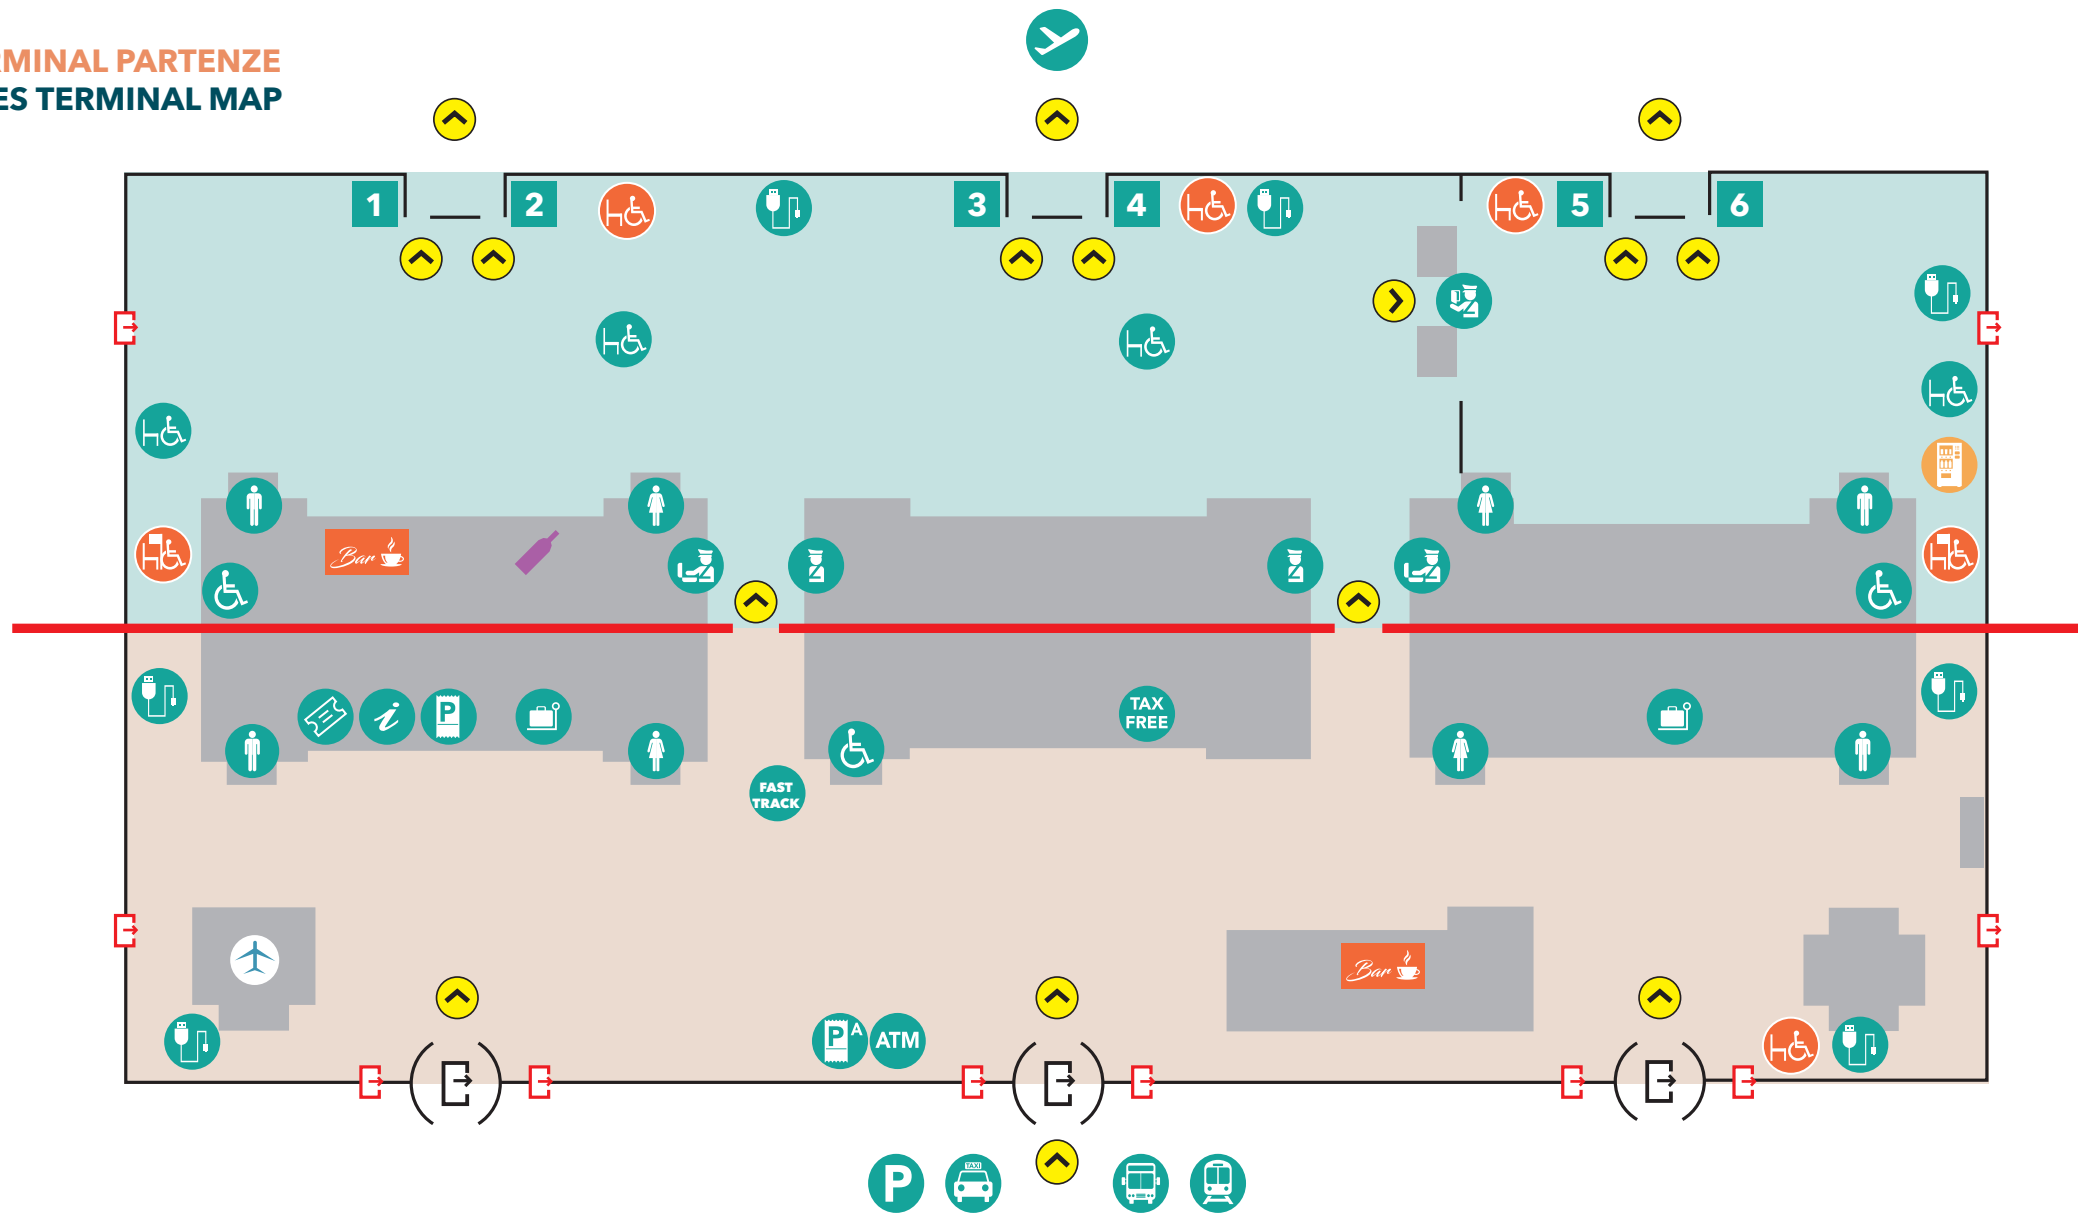

MAPPA TERMINAL PARTENZE
DEPARTURES TERMINAL MAP

ACCESSI
ACCESSES

entrate
enter

direzione
direction

USCITE AIRSIDE
AIRSIDE EXIT

gate 1
gate 1

gate 2
gate 2

gate 3
gate 3

gate 4
gate 4

gate 5
gate 5

gate 6
gate 6

SERVIZI AI PASSEGGERI
PASSENGER SERVICES

informazioni
information

servizi uomini
male toilet

servizi donne
female toilet

fast track
fast track lane

accessibile servizi/ fasciatoio
accessible toilet/ changing table

sedute PRM
PRM chair

punti di attesa PRM
PRM waiting points

area assistenze speciali
special assistance area

check-in
check-in

biglietteria
ticket office